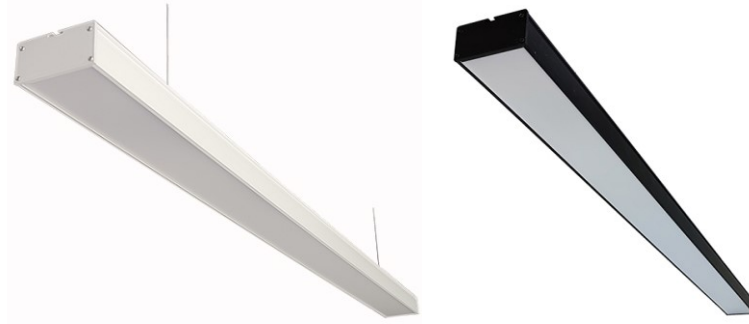

# Lámpara Lineal LED 36W.

## Descripción

La Lámpara Lineal LED 36W, esta fabricada en carcasa de Polímero ABS y con LEDS SMD CHIP 2835 de alta luminosidad en su interior. El equipo incluye 2 sistemas de montaje, piolas de acero regulables para colgar y abrazaderas metálicas para instalación sobrepuesta. Este modelo es ideal para iluminación de oficinas, locales comerciales, aulas, bibliotecas y/o residencia.

## Ficha Técnica

Aplicación	Sobrepuesta / Colgante	Angulo de Haz	120°
Color Carcasa	Negro / Blanco Satinado	Voltaje de funcionamiento	AC185-265V, 50/60 Hz
Consumo	36W / 48W	CRI	90%
Dimensiones 36W	70 * 50 * 1200mm	Material	Abs / Difusor PS
Dimensiones 48W	100 * 50 * 1200mm	Índice Protección	IP20, uso interior
Lúmenes	2800Lm / 3600Lm	Vida Útil	30.000 hrs
T° de Color	4000K—6000K	Certificaciones	CE, RoHS